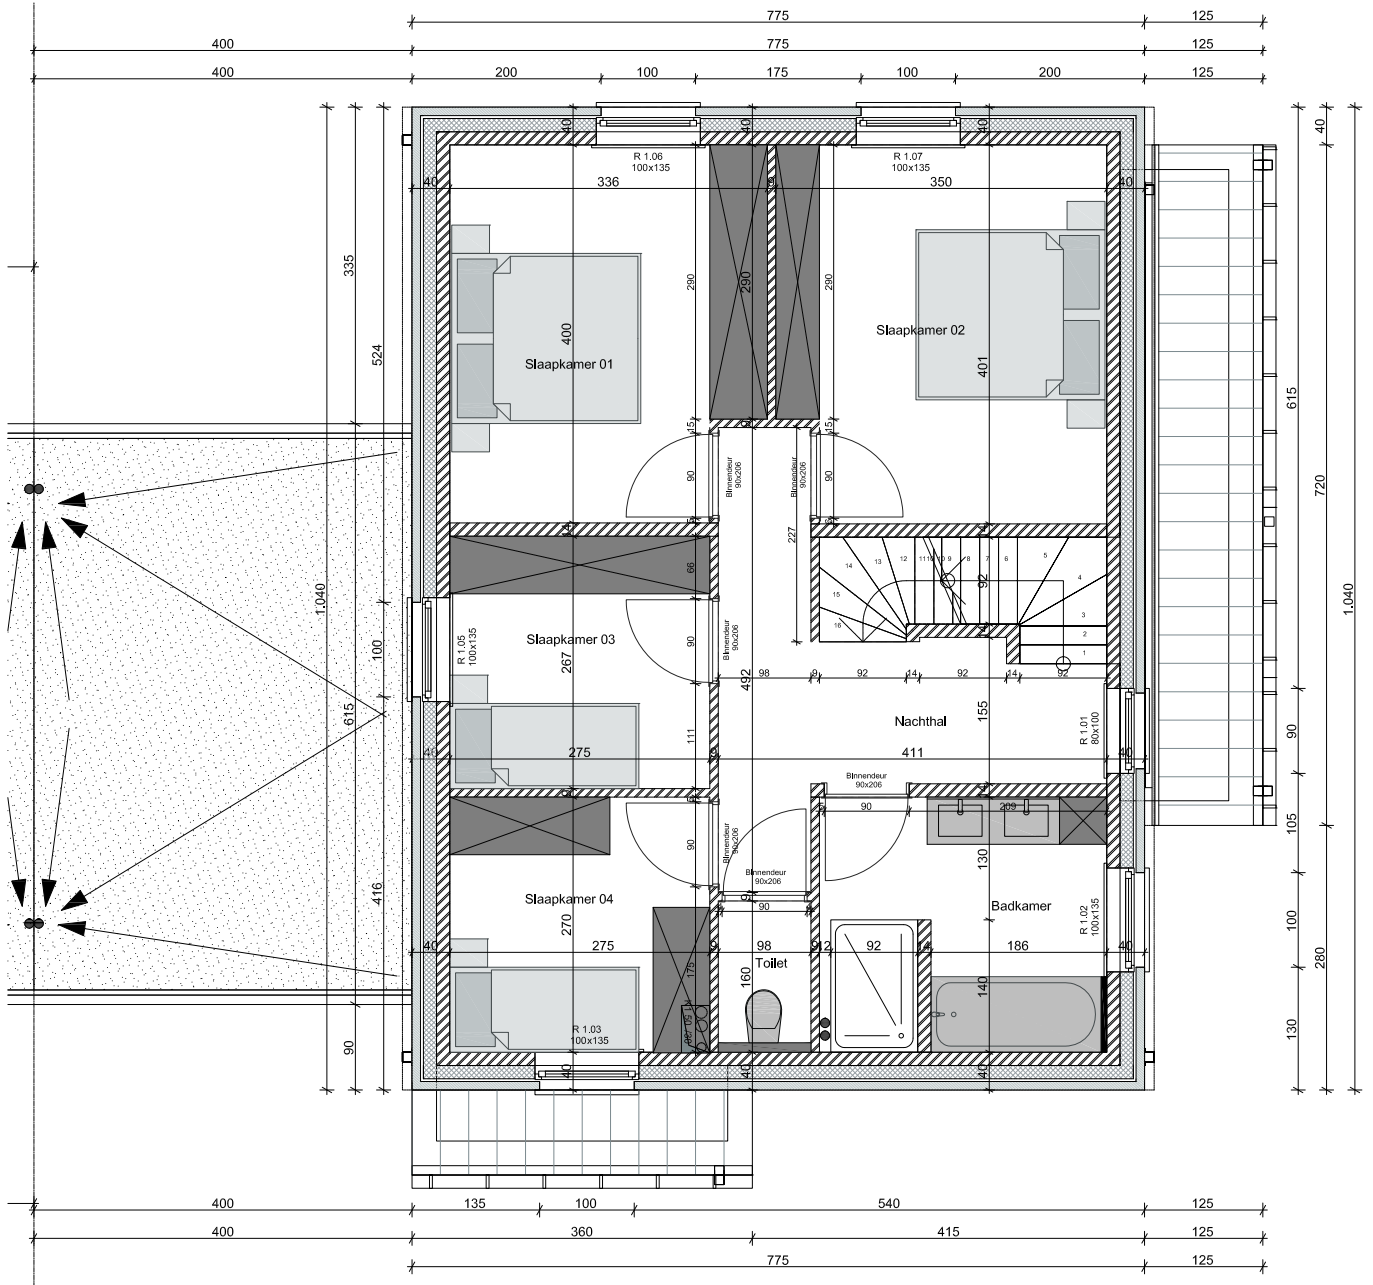

ZIJGEVEL RECHTS

ANZEGEM - KORTE WINTERSTRAAT - LOT &

ZIJGEVEL LINKS

ANZEGEM - KORTE WINTERSTRAAT - LOT 2

GELIJKVLOERS
opp. : 91.76 m²

ANZEGEM - KORTE WINTERSTRAAT - LOT 2

VERDIEPING
opp. : 80.60 m²

ANZEGEM - KORTE WINTERSTRAAT - LOT &

ZOLDER
opp. : 50.44 m²

ANZEGEM - KORTE WINTERSTRAAT - LOT 2

Wenst U meer inlichtingen ?

Surf naar www.planenbouw.be of neem vrijblijvend contact met ons op.

Plan & Bouw

VERKAVELINGEN WONINGBOUW APPARTEMENTSBOUW