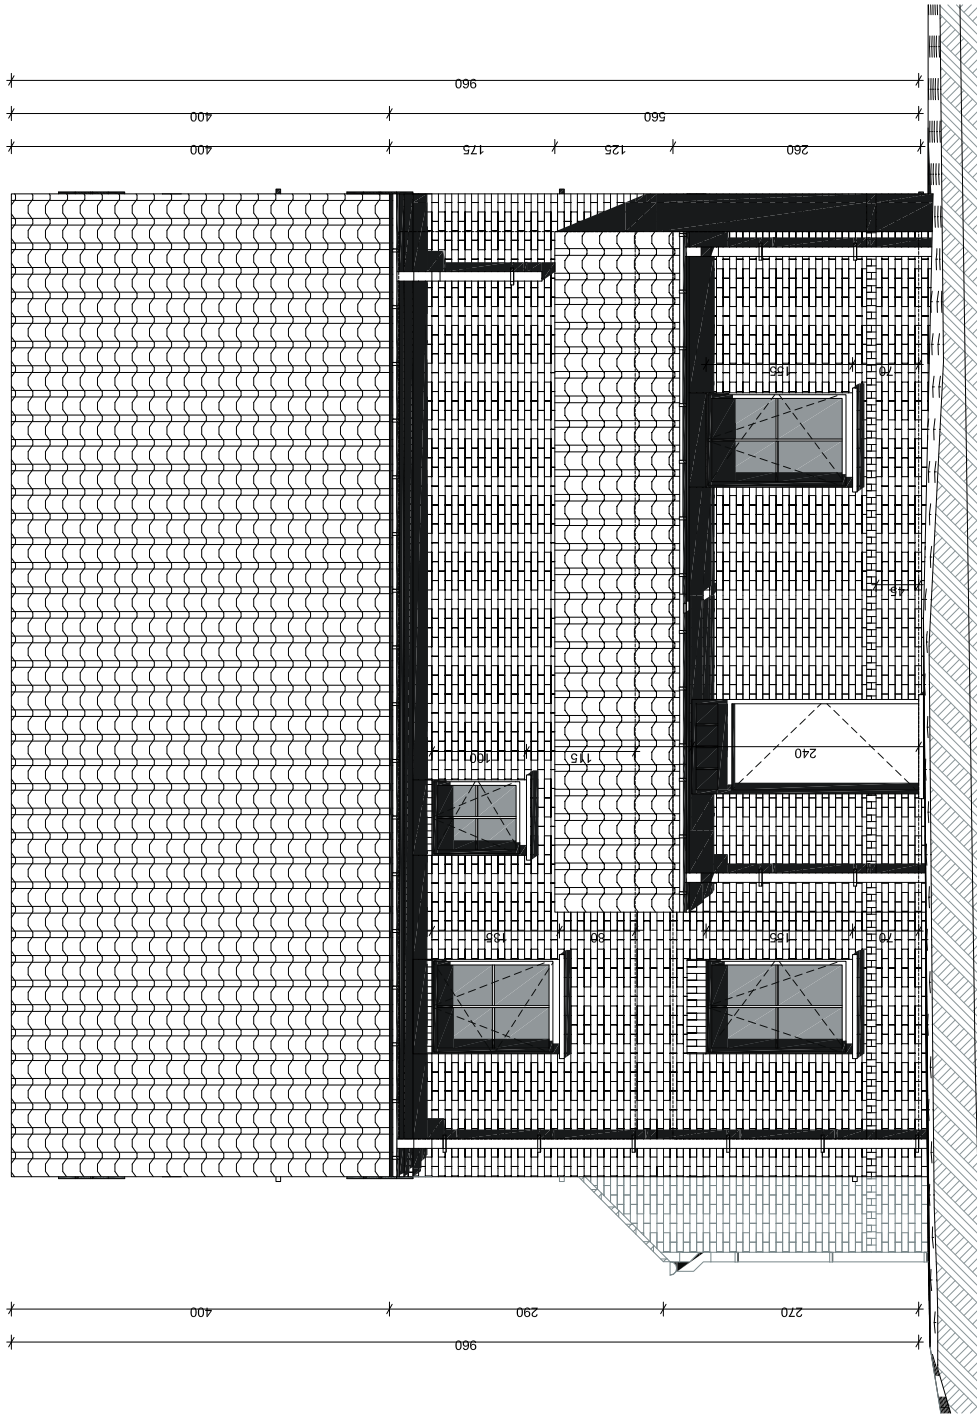

ANZEGEM

KORTE WINTERSTRAAT

LOT 2

Plan & Bouw

VERKADELINGEN WONINGBOUW APPARTEMENTSBOUW

Grote Leiestraat 201
info@planenbouw.be

8570 Anzegem

056 980 271
planenbouw.be

ZIJGEVEL RECHTS

ANZEGEM - KORTE WINTERSTRAAT - LOT &

ZIJGEVEL LINKS

ANZEGEM - KORTE WINTERSTRAAT - LOT 2

GELIJKVLOERS
opp. : 91.76 m²

ANZEGEM - KORTE WINTERSTRAAT - LOT 2

VERDIEPING
opp. : 80.60 m²

ANZEGEM - KORTE WINTERSTRAAT - LOT &

ZOLDER
opp. : 50.44 m²

ANZEGEM - KORTE WINTERSTRAAT - LOT 2

Wenst U meer inlichtingen ?

Surf naar www.planenbouw.be of neem vrijblijvend contact met ons op.

Plan & Bouw

VERKAVELINGEN WONINGBOUW APPARTEMENTSBOUW