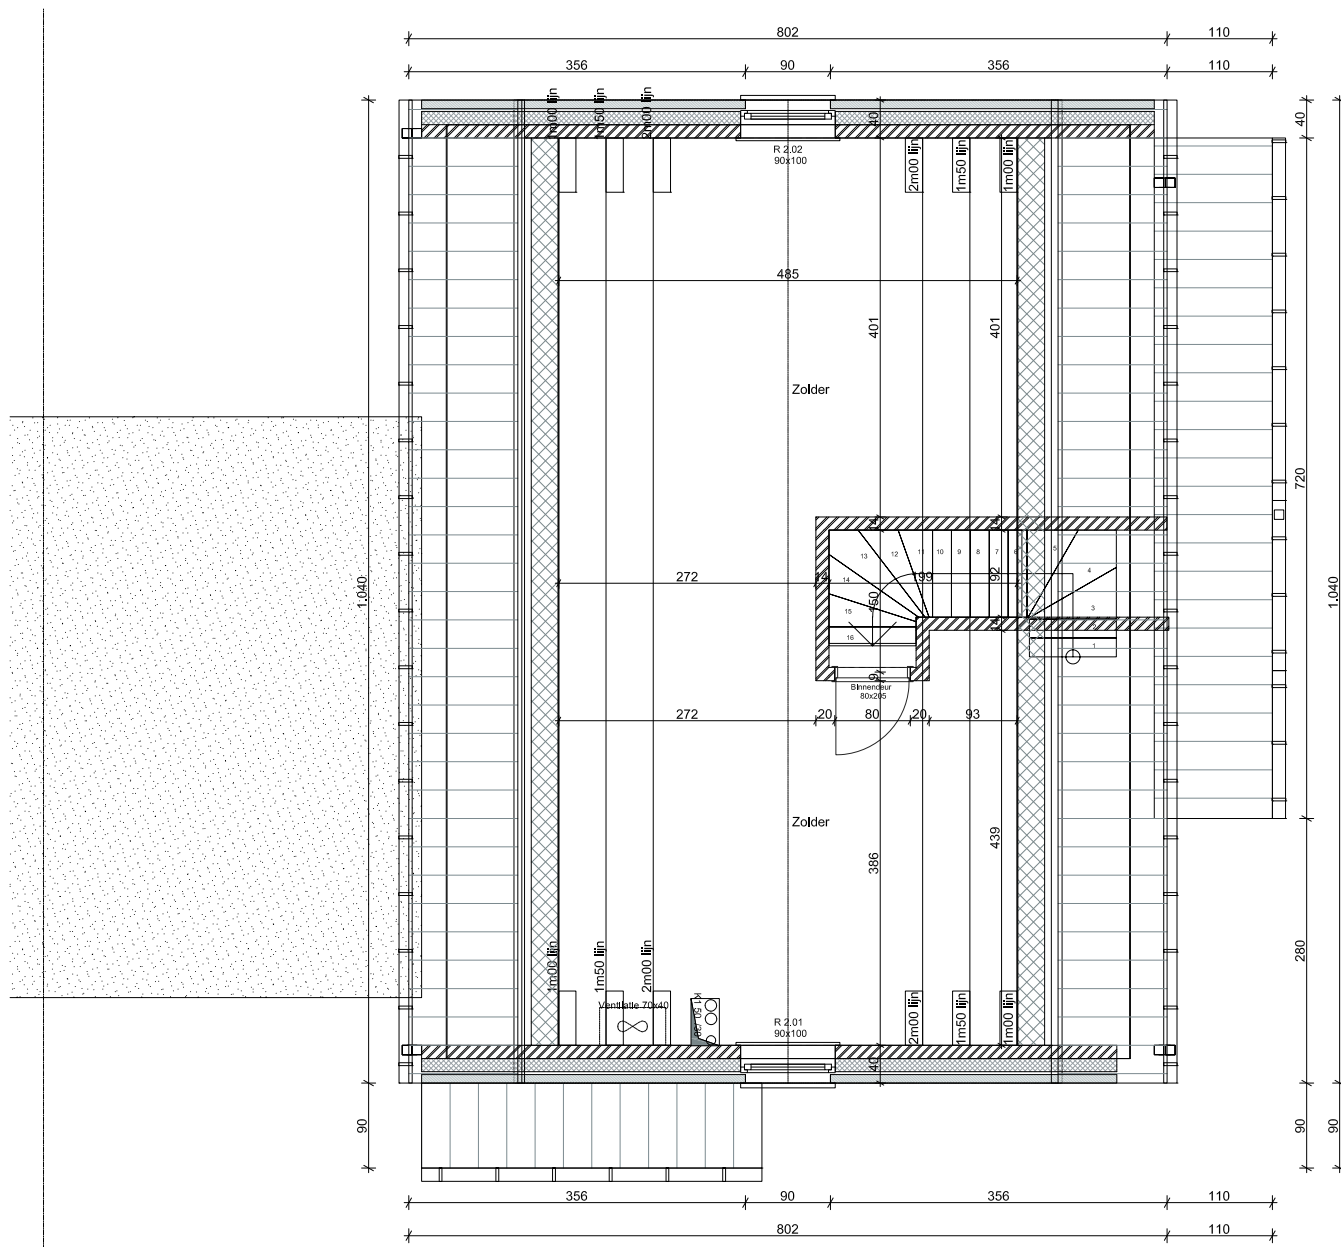

ZIJGEVEL RECHTS

ANZEGEM - KORTE WINTERSTRAAT - LOT &

ZIJGEVEL LINKS

ANZEGEM - KORTE WINTERSTRAAT - LOT 2

GELIJKVLOERS
opp. : 91.76 m²

ANZEGEM - KORTE WINTERSTRAAT - LOT 2

VERDIEPING
opp. : 80.60 m²

ANZEGEM - KORTE WINTERSTRAAT - LOT &

ZOLDER
opp. : 50.44 m²

ANZEGEM - KORTE WINTERSTRAAT - LOT 2

Wenst U meer inlichtingen ?

Surf naar www.planenbouw.be of neem vrijblijvend contact met ons op.

Plan & Bouw

VERKAVELINGEN WONINGBOUW APPARTEMENTSBOUW