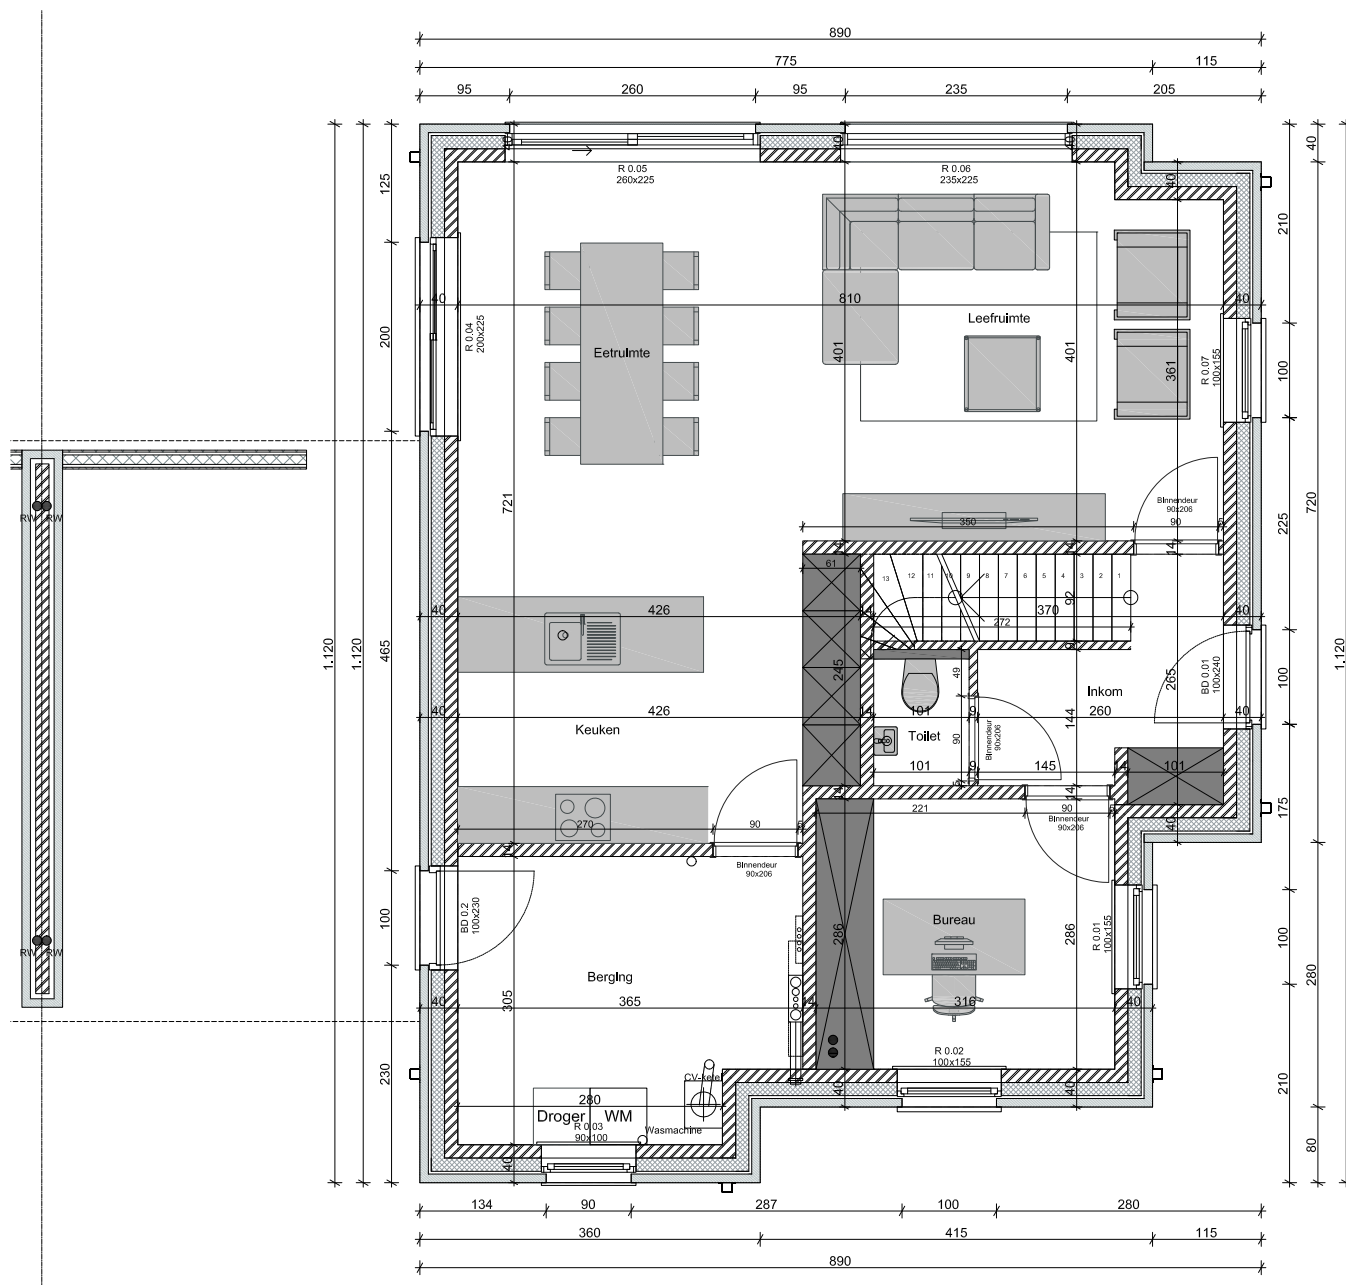

ZIJGEVEL RECHTS

ANZEGEM - KORTE WINTERSTRAAT - LOT &

ZIJGEVEL LINKS

ANZEGEM - KORTE WINTERSTRAAT - LOT 2

GELIJKVLOERS
opp. : 91.76 m²

ANZEGEM - KORTE WINTERSTRAAT - LOT 2

VERDIEPING
opp. : 80.60 m²

ANZEGEM - KORTE WINTERSTRAAT - LOT &

ZOLDER
opp. : 50.44 m²

ANZEGEM - KORTE WINTERSTRAAT - LOT 2

Wenst U meer inlichtingen ?

Surf naar www.planenbouw.be of neem vrijblijvend contact met ons op.

Plan & Bouw

VERKAVELINGEN WONINGBOUW APPARTEMENTSBOUW