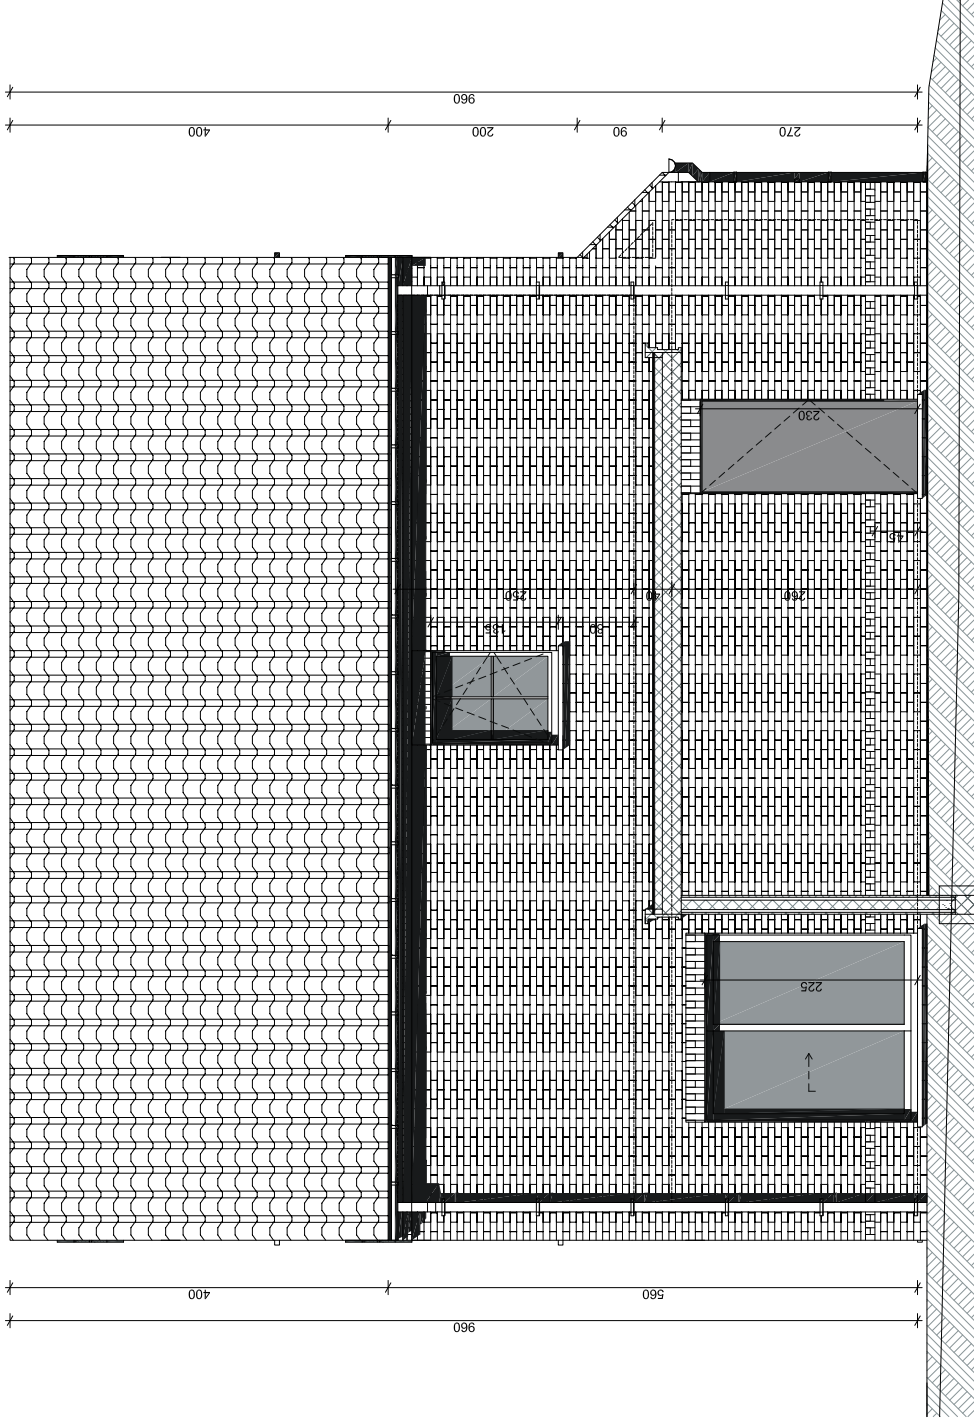

ANZEGEM

KORTE WINTERSTRAAT

LOT 2

Plan & Bouw

VERKADELINGEN WONINGBOUW APPARTEMENTSBOUW

Grote Leiestraat 201
info@planenbouw.be

8570 Anzegem

056 980 271
planenbouw.be

ZIJGEVEL RECHTS

ANZEGEM - KORTE WINTERSTRAAT - LOT &

ZIJGEVEL LINKS

ANZEGEM - KORTE WINTERSTRAAT - LOT 2

GELIJKVLOERS
opp. : 91.76 m²

ANZEGEM - KORTE WINTERSTRAAT - LOT 2

VERDIEPING
opp. : 80.60 m²

ANZEGEM - KORTE WINTERSTRAAT - LOT &

ZOLDER
opp. : 50.44 m²

ANZEGEM - KORTE WINTERSTRAAT - LOT 2

Wenst U meer inlichtingen ?

Surf naar www.planenbouw.be of neem vrijblijvend contact met ons op.

Plan & Bouw

VERKAVELINGEN WONINGBOUW APPARTEMENTSBOUW